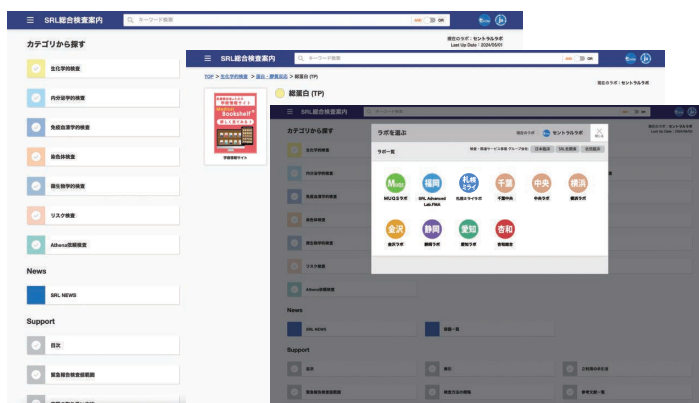

## 総合検査案内 < 電子版 > のご案内

エスアールエルでは、項目情報を参照いただくデジタルツールとして、「電子版総合検査案内」のサイトをご用意しております。

<https://test-directory.srl.info/akiruno/>

セントラル

- ・最新の情報に日々更新しております。
- ・スマートフォンに合わせ、最適化して表示されます。
- ・本書に比べ、より詳しい情報を掲載しております。(臨床意義やレセプト名など)
- ・ラボアイコンを押すことで、他のラボラトリーに切り替わります。

※ アプリ版 (iOS・Android 版) もご用意しております。