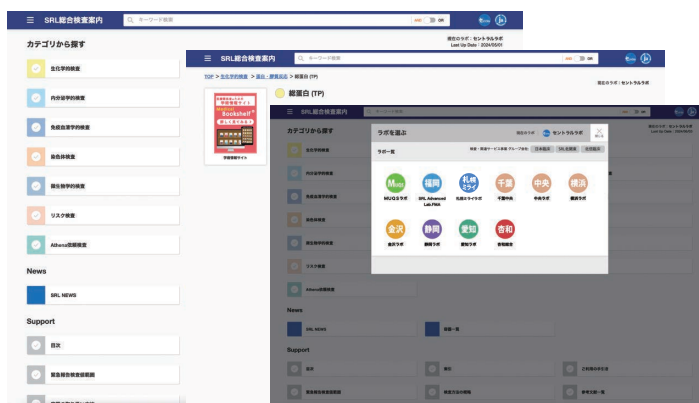

総合検査案内 < 電子版 > のご案内

エスアールエルでは、項目情報を参照いただくデジタルツールとして、「電子版総合検査案内」のサイトをご用意しております。

<https://test-directory.srl.info/akiruno/>

セントラル

- ・最新の情報に日々更新しております。
- ・スマートフォンに合わせ、最適化して表示されます。
- ・本書に比べ、より詳しい情報を掲載しております。(臨床意義やレセプト名など)
- ・ラボアイコンを押すことで、他のラボラトリーに切り替わります。